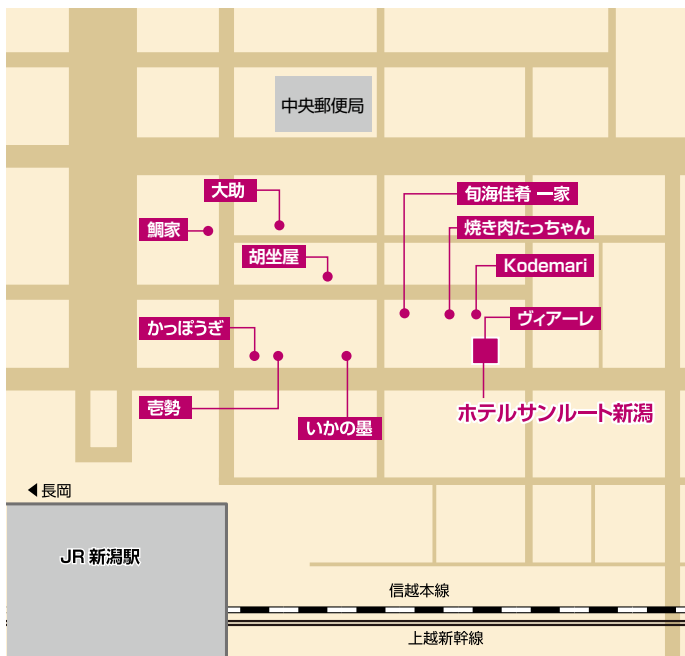

#### 焼肉たっちゃん

焼肉

**乳酸菌豚カルビ  
を  
2名様毎に  
一皿**サービス

※掲載写真は全てイメージです。

お客さま・地域社会・環境ととらへ  
サンルートホテルチェーン

# ホテルサンルート新潟近辺の施設 MAP